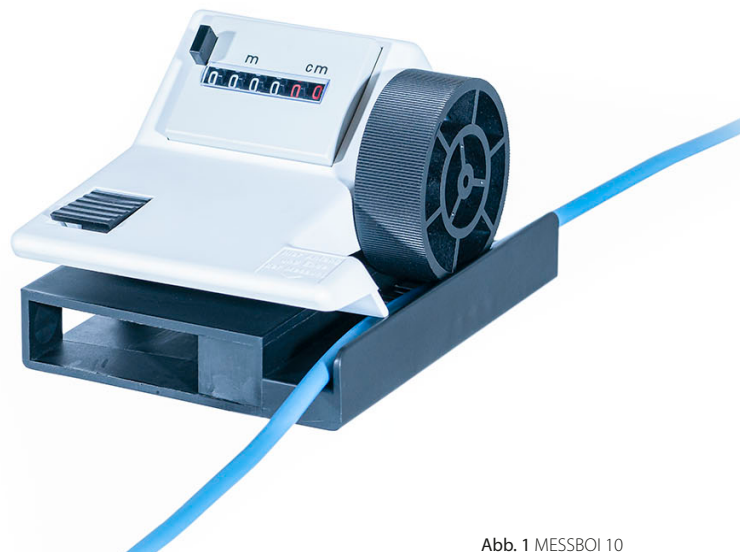

MESSBOI 10

Längenmessgerät mit mechanischem Zähler

Kompaktes Längenmessgerät
für kleine Materialdurchmesser

Abb. 1 MESSBOI 10

MESSBOI 10

- Mechanisches Längenmessgerät für Wickelgüter bis Außen-Ø max. 15 mm

Funktionsweise:

Das Längenmessgerät eignet sich zur Längenmessung von Wickelgütern wie Kabel und Leitungen. Das Gerät ist je nach Anwendung in verschiedenen Ausführungen erhältlich.

- Vermeidung von Materialverlust
- Kompakte Bauform
- Hohe Messgenauigkeit
- Einfacher Aufbau und Bedienung

Addierendes mechanisches Zählwerk mit Reset-Taste

Längenmessgerät

Technische Daten	MESSBOI 10
Art.-Nr.	85100471
Messbereich	1 - 15 mm
Messkraft	Federdruck
Fehlergrenze	+ / - 2 %
Anzeige Zählwerk	9999,99 m
L x B x H	ca. 160 x 110 x 90 mm
Gehäuse	Polystyrol
Farbe	Schwarz / Weiß
Gewicht	ca. 0,5 kg
Mit Befestigungsbügel	-

Abb. 2 MESSBOI 10

MESSBOI 10

Längenmessgerät mit mechanischem Zähler

Längenmessgerät mit Befestigungsbügel

Technische Daten	MESSBOI 10 B
Art.-Nr.	85100543
Messbereich	1 - 15 mm
Messkraft	Federdruck
Fehlergrenze	+ / - 2 %
Anzeige Zählwerk	9999,99 m
L x B x H	ca. 260 x 110 x 140 mm
Gehäuse	Polystyrol
Farbe	Schwarz / Weiß
Gewicht	ca. 0,7 kg
Mit Befestigungsbügel	✓