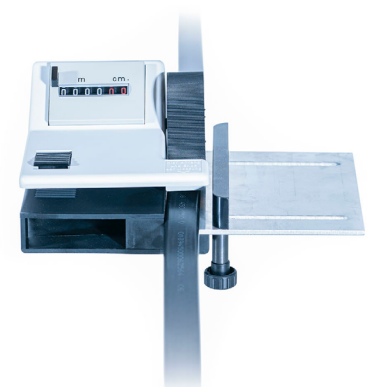

Funktionsweise:

Das Längenmessgerät eignet sich zur Längenmessung von Wickelgütern wie Kabel und Leitungen. Das Gerät ist je nach Anwendung in verschiedenen Ausführungen erhältlich.

- Vermeidung von Materialverlust
- Kompakte Bauform
- Hohe Messgenauigkeit
- Einfacher Aufbau und Bedienung

Abb. 2 MESSBOI 10

MESSBOI 10

Längenmessgerät mit mechanischem Zähler

Längenmessgerät mit Befestigungsbügel

Technische Daten	MESSBOI 10 B
Art.-Nr.	85100543
Messbereich	1 - 15 mm
Messkraft	Federdruck
Fehlergrenze	+ / - 2 %
Anzeige Zählwerk	9999,99 m
L x B x H	ca. 260 x 110 x 140 mm
Gehäuse	Polystyrol
Farbe	Schwarz / Weiß
Gewicht	ca. 0,7 kg
Mit Befestigungsbügel	✓

Abb. 3 MESSBOI 10 B mit Befestigungsbügel

Längenmessgerät für Handgriff

Technische Daten	MESSBOI 10 HT
Art.-Nr.	85100442
Messbereich	1 - 15 mm
Messkraft	Federdruck
Fehlergrenze	+ / - 2 %
Anzeige Zählwerk	9999,99 m
L x B x H	ca. 250 x 110 x 250 mm
Gehäuse	Polystyrol
Farbe	Schwarz / Weiß
Gewicht	ca. 1,0 kg

Abb. 4 MESSBOI 10 HT mit Handgriff

Längenmessgerät für Flachleitungen

Technische Daten	MESSBOI 10 FLA
Art.-Nr.	85100443
Messbereich B x H	100 x 15 mm
Messkraft	Federdruck
Fehlergrenze	+ / - 2 %
Anzeige Zählwerk	9999,99 m
L x B x H	ca. 160 x 210 x 90 mm
Gehäuse	Polystyrol
Farbe	Schwarz / Weiß
Gewicht	ca. 0,75 kg